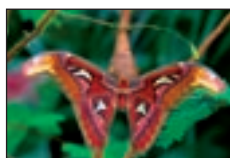

FASCINUJÍCÍ PŘÍRODA

Objednáací číslo: 100110
 Typ vazby: šitá
 Rozměr kalendáře: 440 x 340 mm
 Rozměr laše pro potisk: 440 x 60 mm
 Kalendárium: neutrální
 Cena: 109,- Kč

DIVY PŘÍRODY

Objednáací číslo: 100228
 Typ vazby: spirála
 Rozměr kalendáře: 480 x 540 mm
 Rozměr laše pro potisk: 480 x 60 mm
 Kalendárium: A, N, F, I
 Cena: 199,- Kč