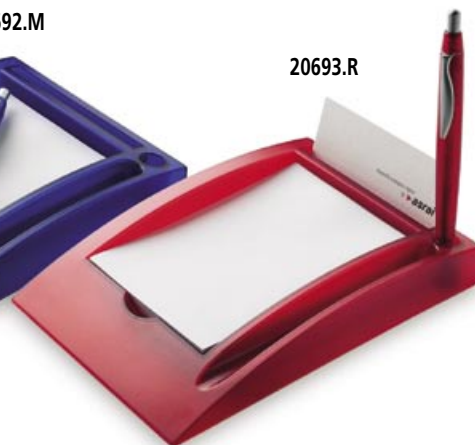

MEMO sada s perem,  
100 poznámkových lístků  
184 × 126 × 27 mm  
tampoprint

**81,40**

20691.B

20692.M

20693.R

**erga**

STAND  
nalepovací stojánek  
90 × 105 × 130 mm  
tampoprint

**40,90**

Držák tužky/  
magnetický  
zásobník,  
včetně sponek  
Ø 80 × 25 mm  
tampoprint

**19,90**

42271.M

42272.R

42270.B

**erga**

LEO nalepovací  
stojánek s černě  
příšícími náplněmi  
430 × 410 × 300 mm  
tampoprint